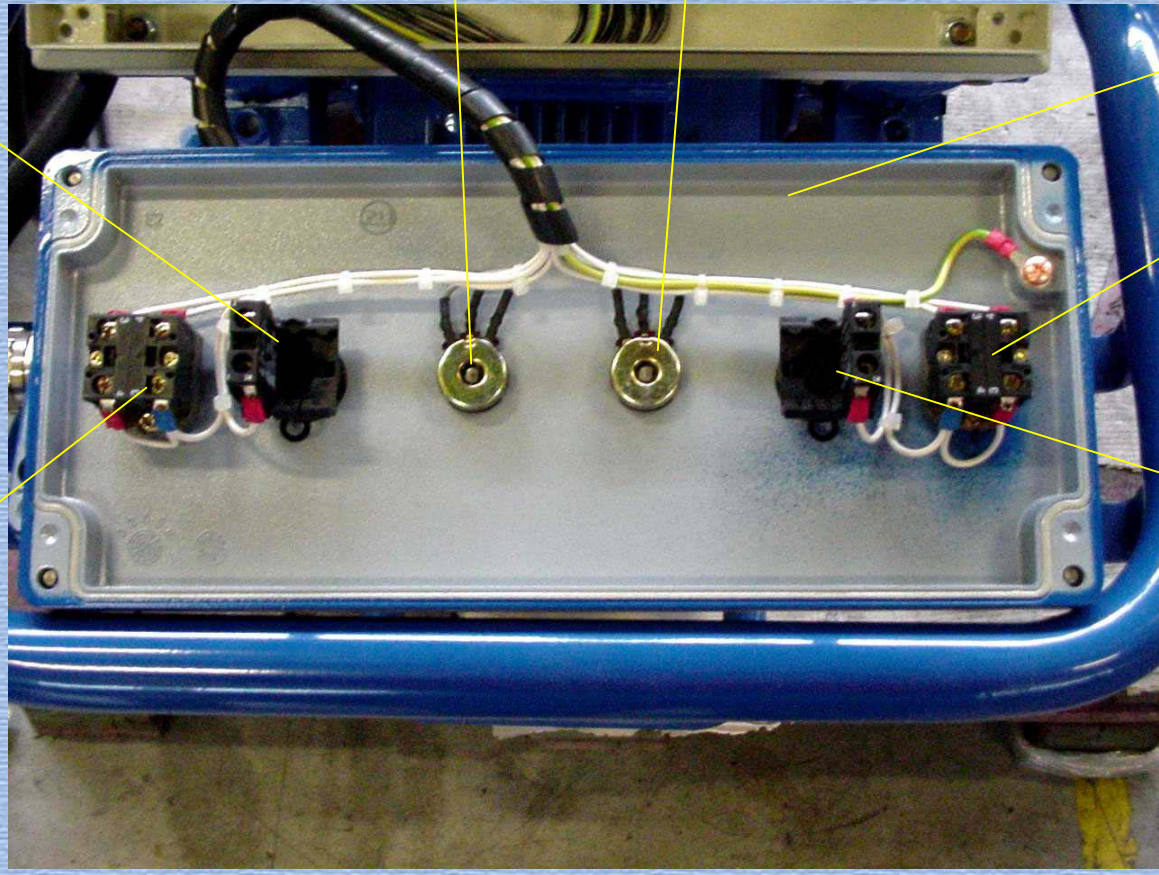

333-3457

Remote control box internal 500 E drive

333-3571

999-3132

500-3473-VH

333-3451

**500-9110-VH Electro box complete (E)**

500-3400